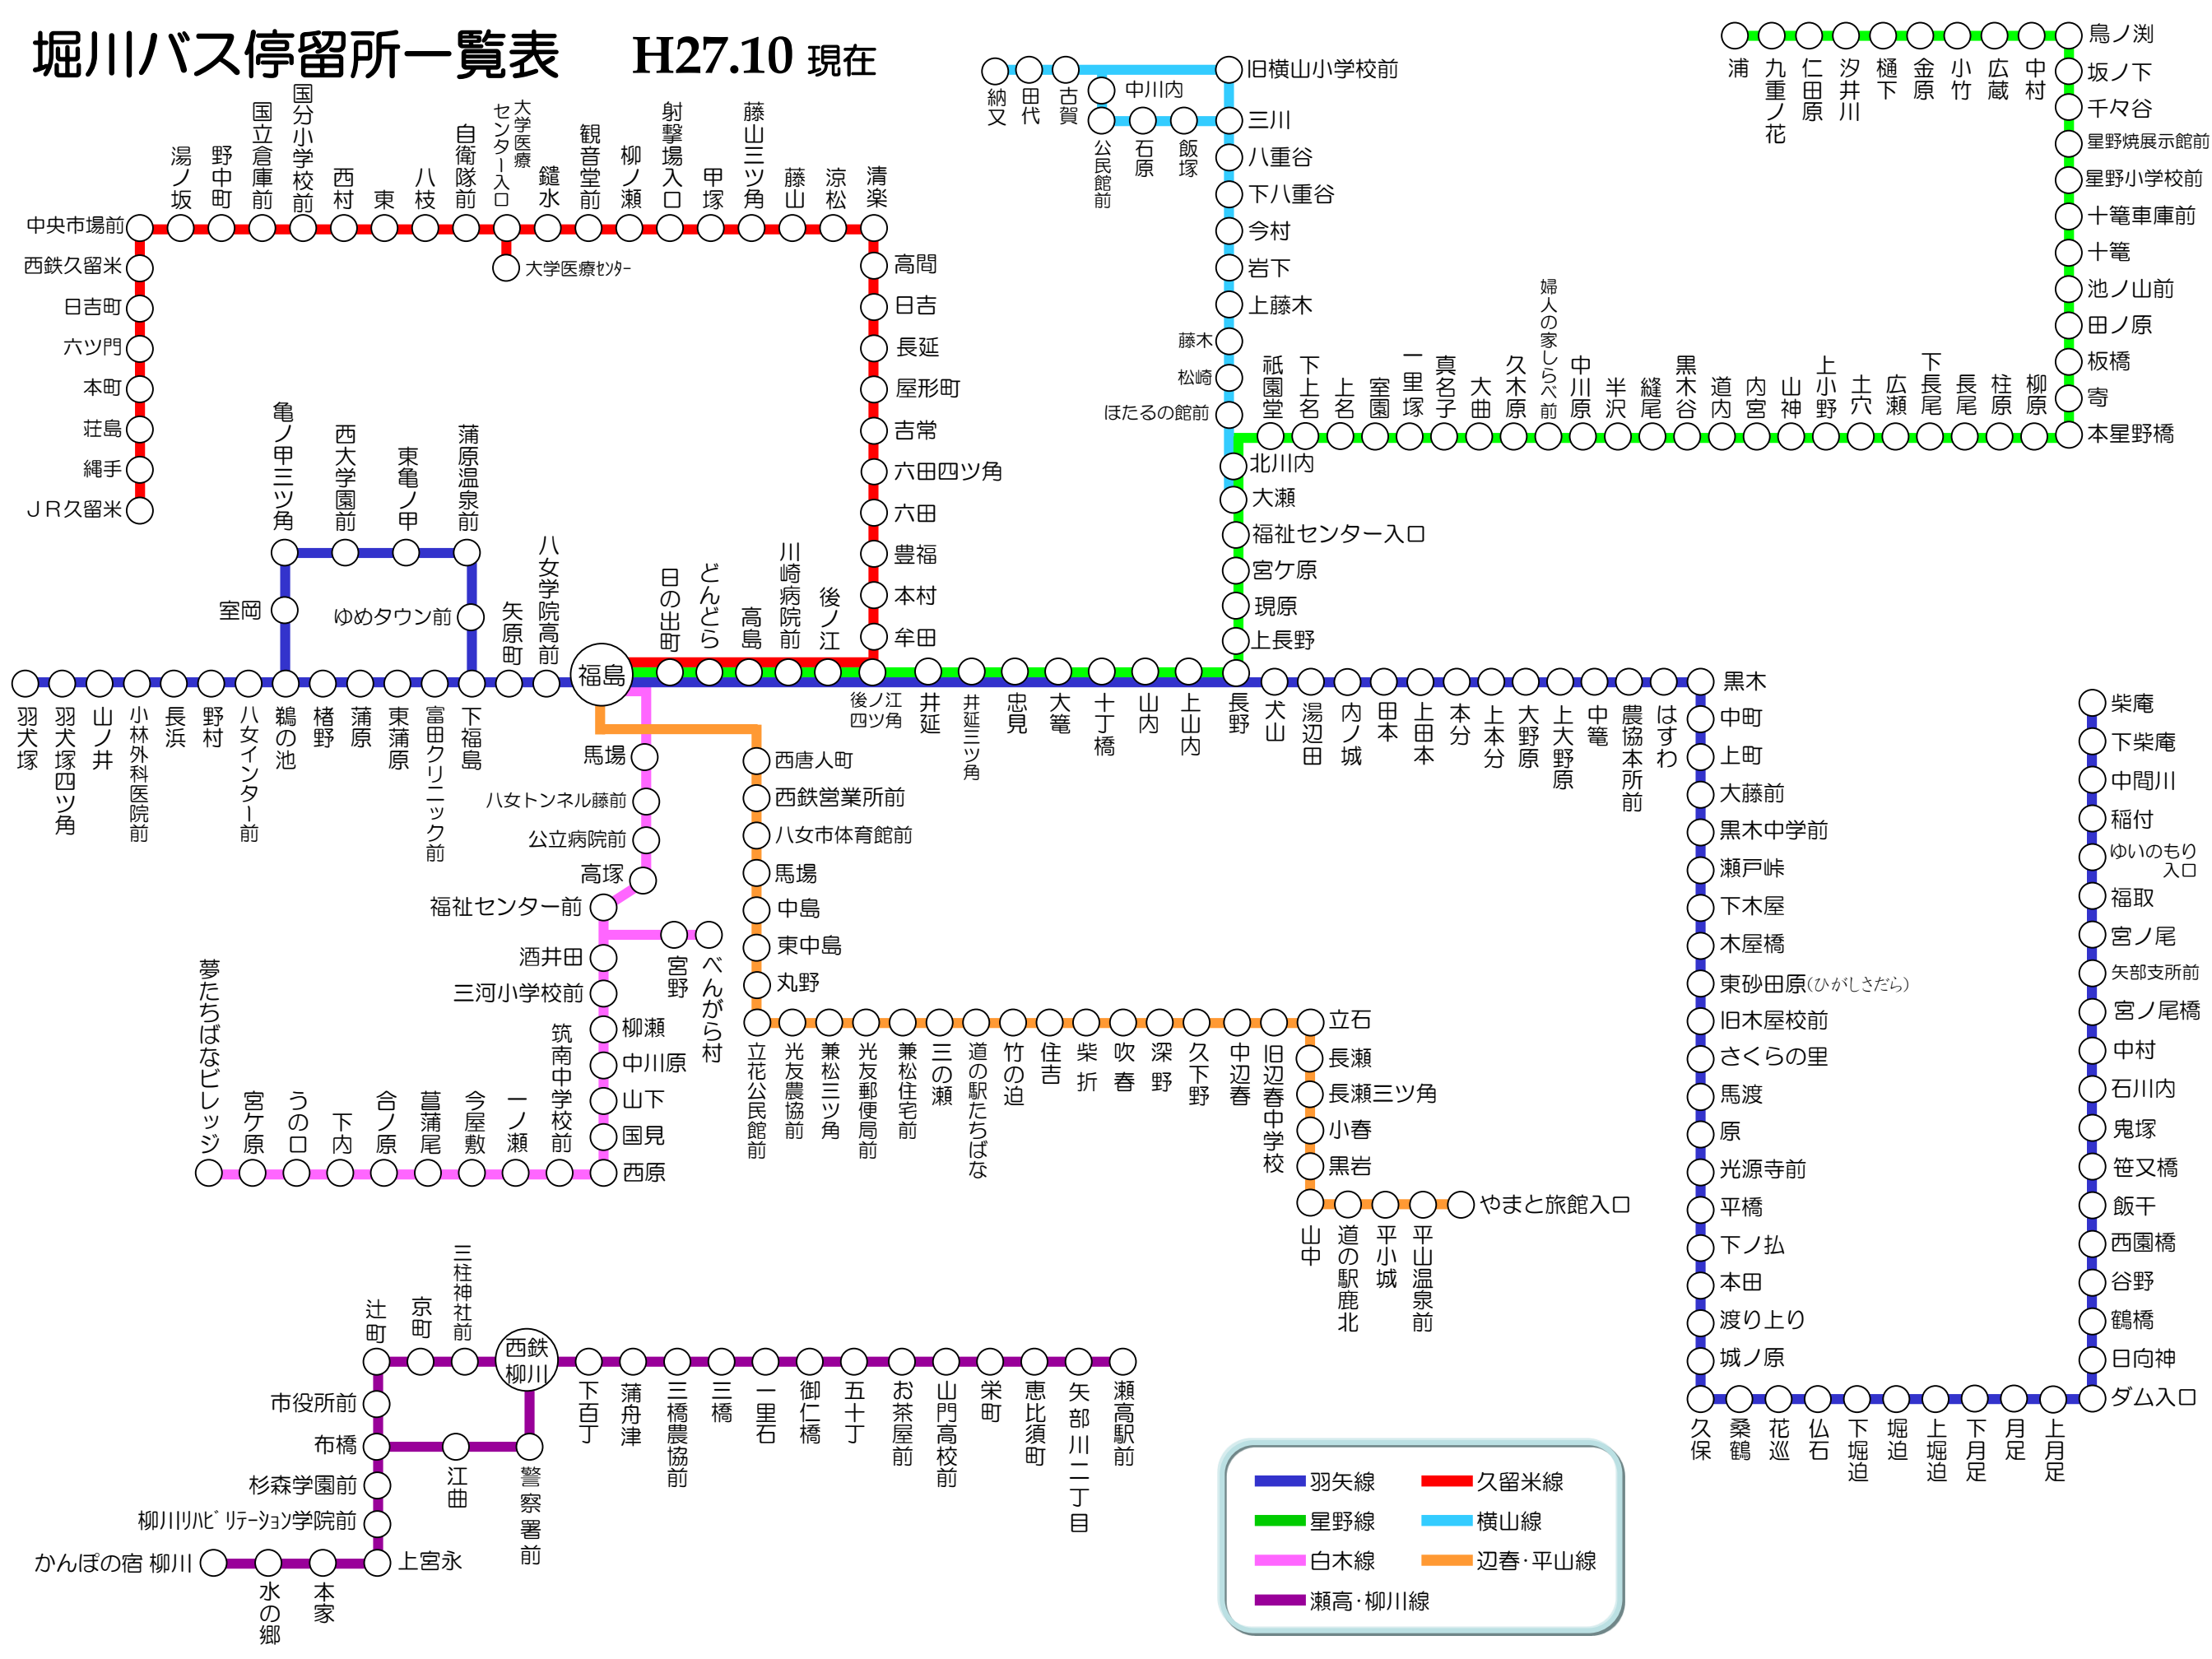

堀川バス停留所一覧表

H27.10 現在

■ 羽矢線	■ 久留米線
■ 星野線	■ 横山線
■ 白木線	■ 辺春・平山線
■ 瀬高・柳川線	