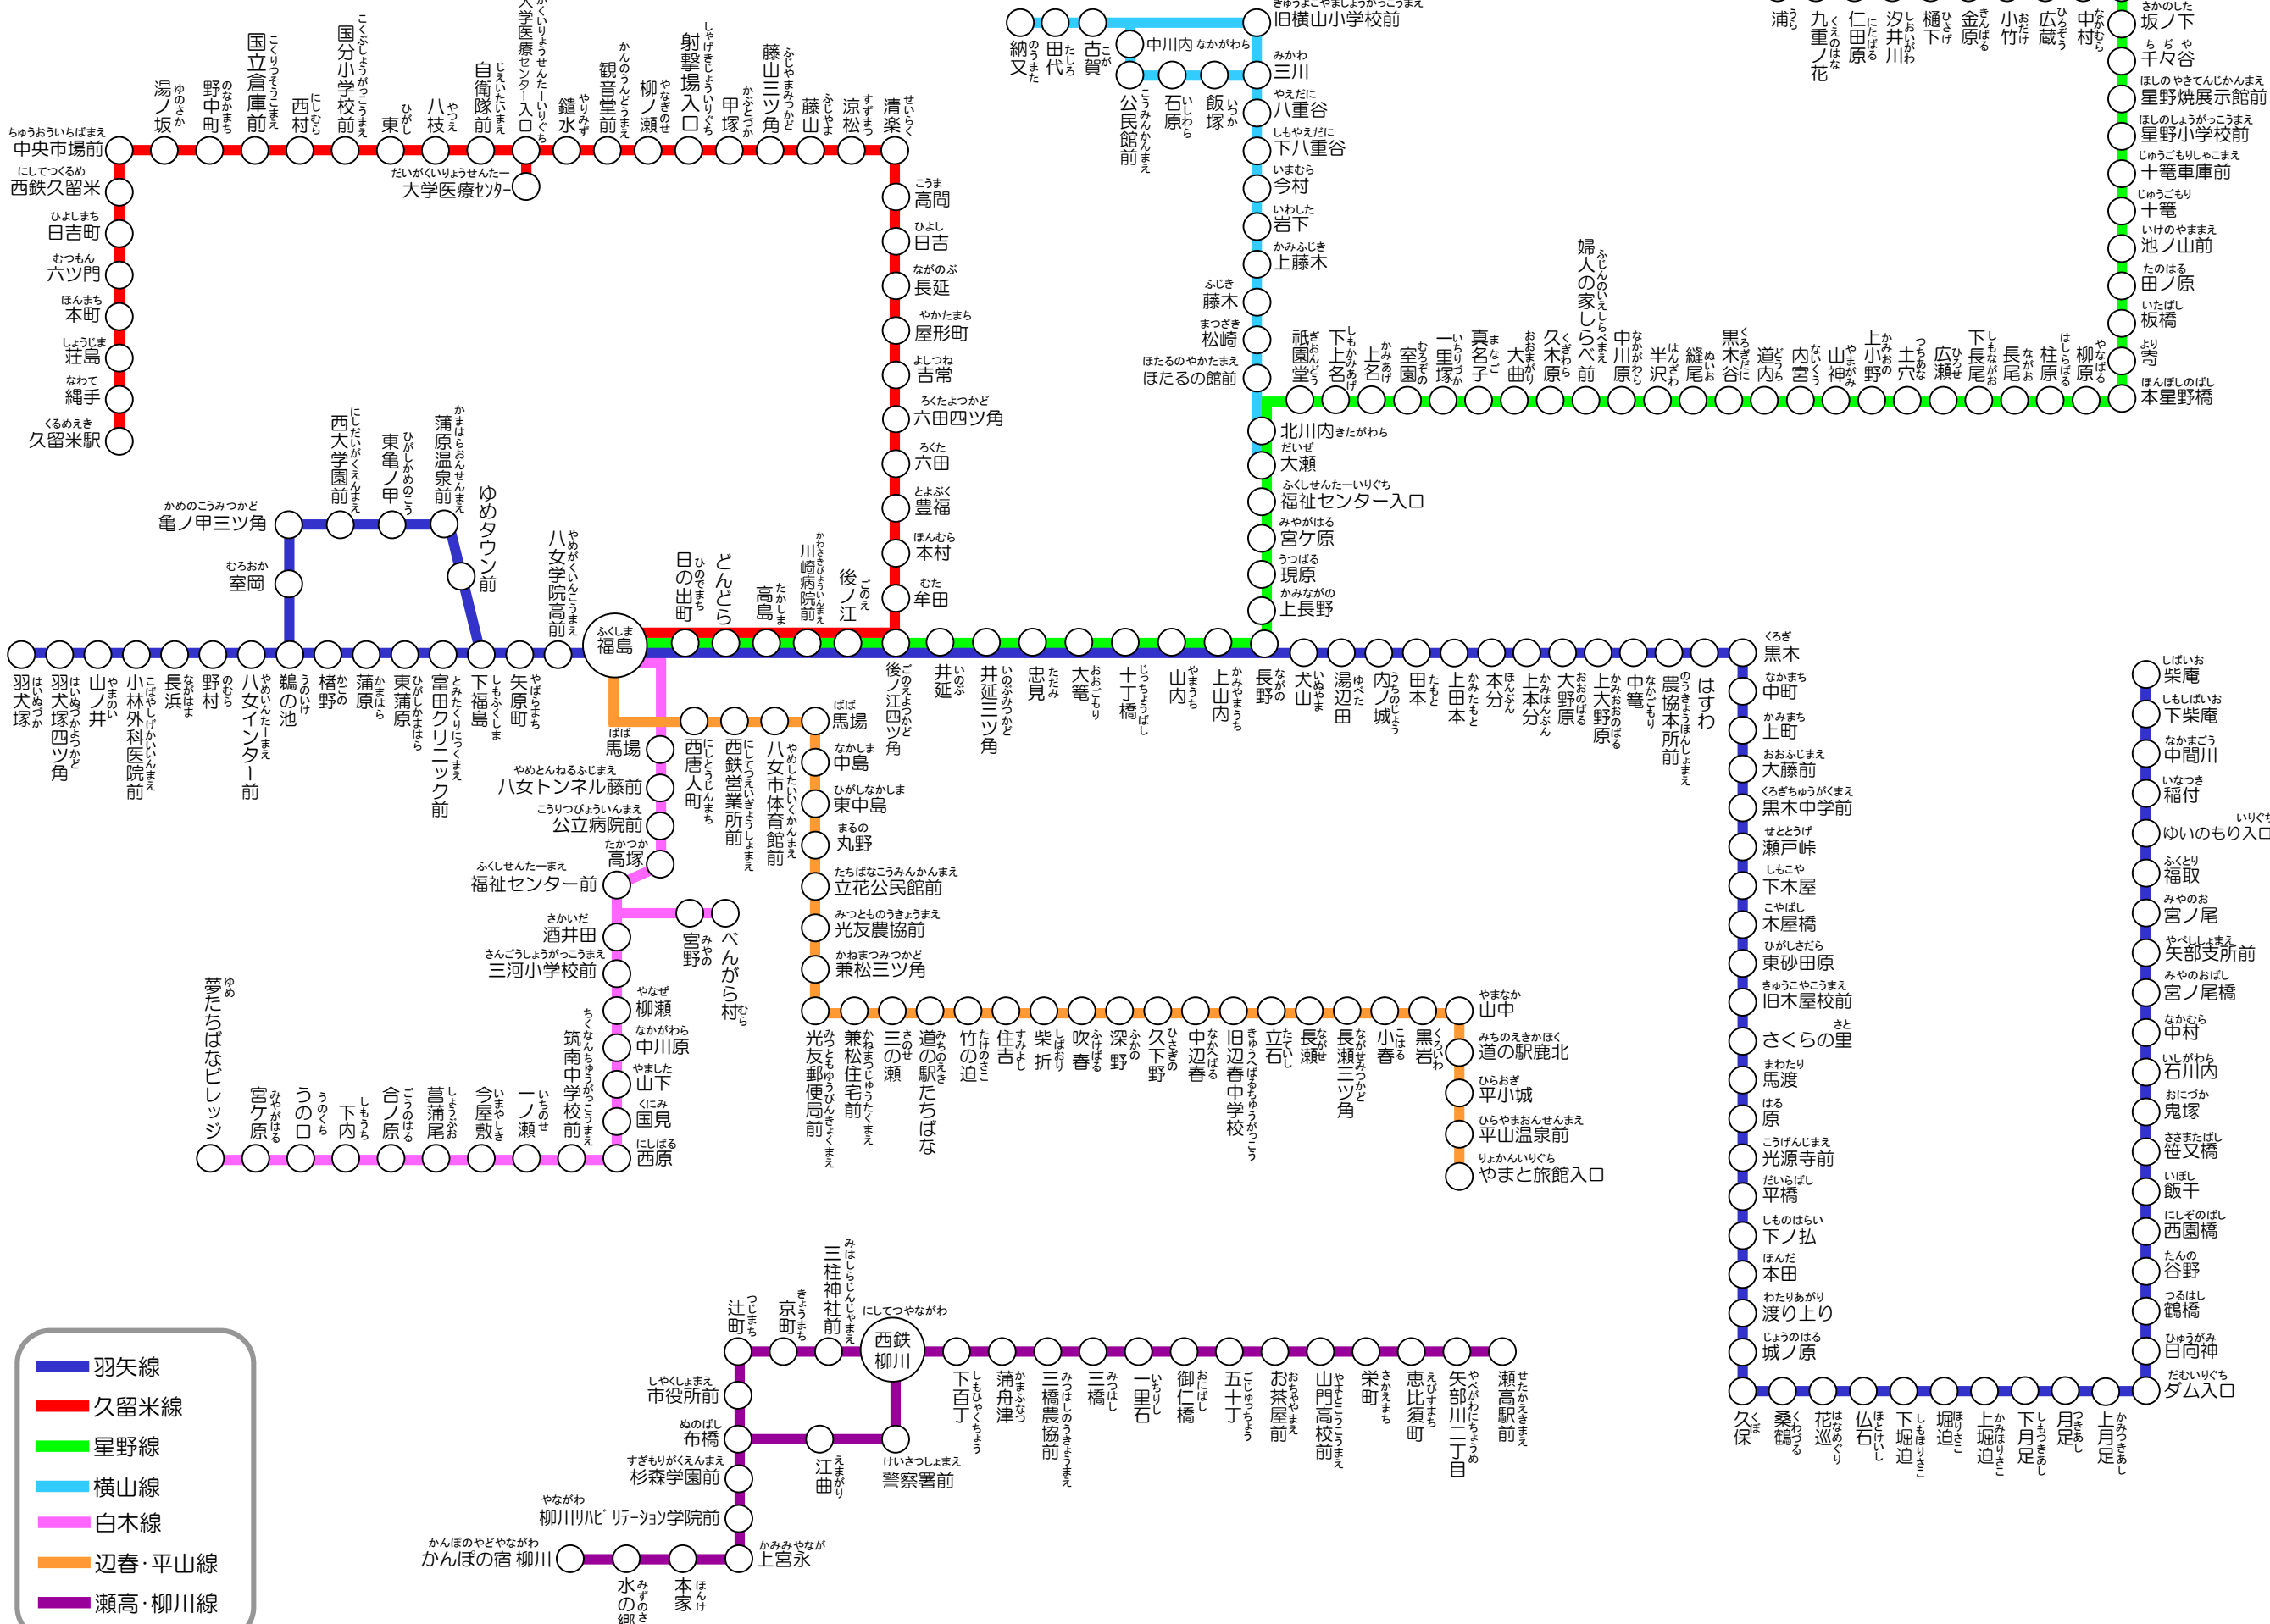

# 堀川バス停留所一覧表

H29.10 現在

- 羽矢線
- 久留米線
- 星野線
- 横山線
- 白木線
- 辺春・平山線
- 瀬高・柳川線