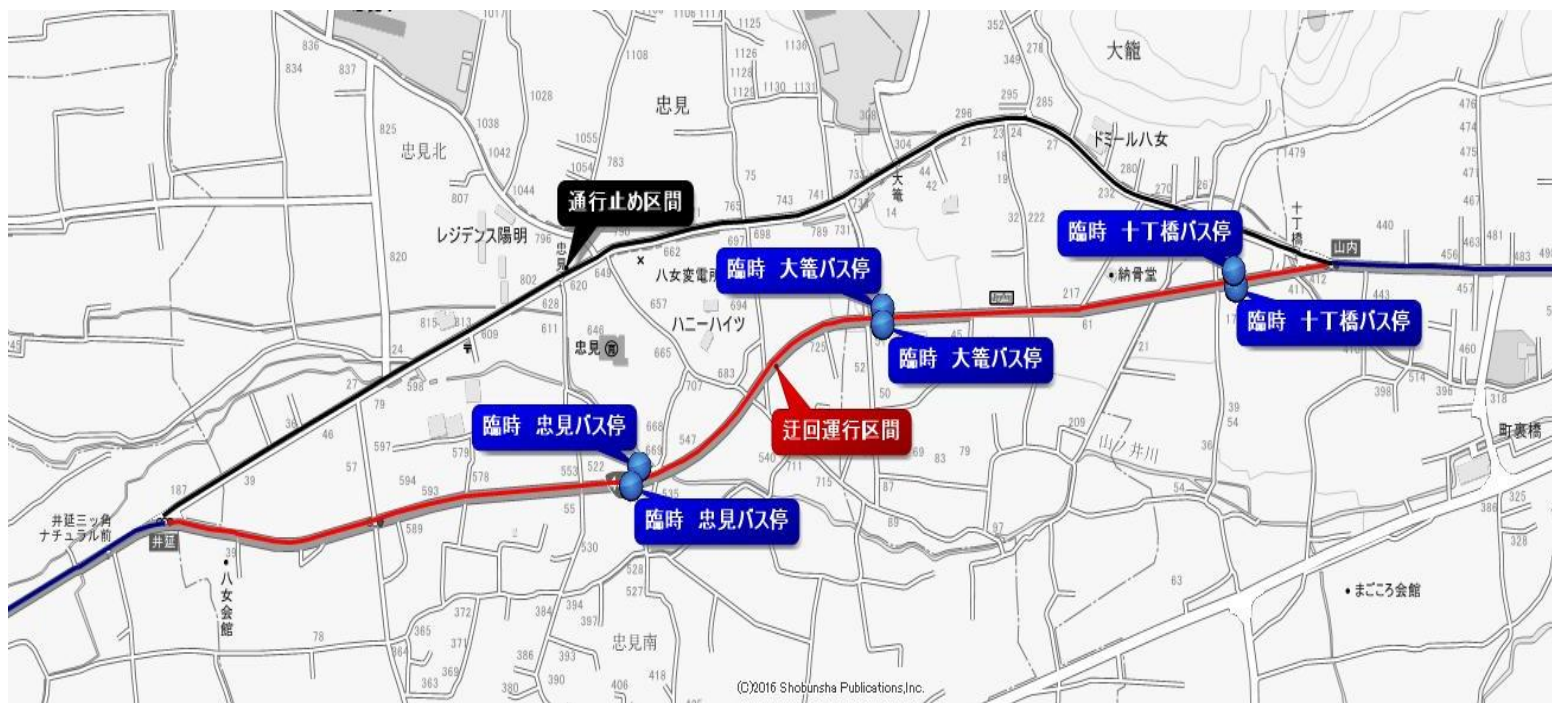

お知らせ

毎度、堀川バスを御利用いただきまして、ありがとうございます。

道路工事による通行止めの為、3月1日～4月29日の間、下図の通り迂回運行いたします。臨時バス停も設置いたしますのでご利用の方は下図の臨時バス停をご利用下さい。

御迷惑をお掛け致しますが、御理解下さいますようお願い申し上げます。

堀川バス